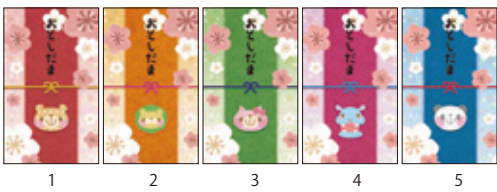

NEW

2019 おとしだま袋

NEW

はな柄

大 2枚 小 3枚セット

小 3枚セット

アニマル柄

大 2枚 小 3枚セット

小 5枚セット

お正月柄

大 2枚 小 3枚セット

小 5枚セット

ちょきんぎょ柄

大 2枚 小 3枚セット

小 5枚セット

ミニ多当