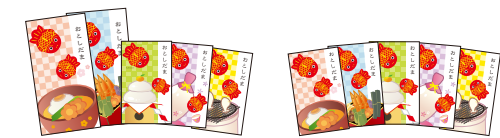

NEW

2019 おとしだま袋

NEW

はな柄

大 2枚 小 3枚セット

小 3枚セット

アニマル柄

大 2枚 小 3枚セット

小 5枚セット

お正月柄

大 2枚 小 3枚セット

小 5枚セット

ちょきんぎょ柄

大 2枚 小 3枚セット

小 5枚セット

ミニ多当