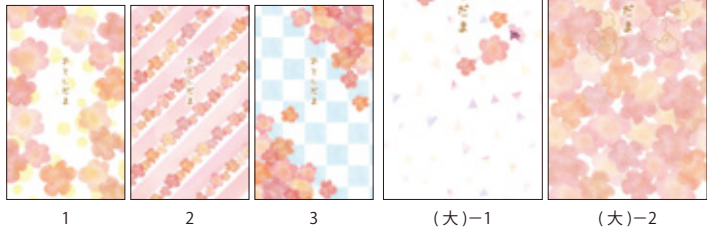

NEW

2019 おとしだま袋

NEW

はな柄

大 2枚 小 3枚セット

小 3枚セット

アニマル柄

大 2枚 小 3枚セット

小 5枚セット

お正月柄

大 2枚 小 3枚セット

小 5枚セット

ちょきんぎょ柄

大 2枚 小 3枚セット

小 5枚セット

ミニ多当