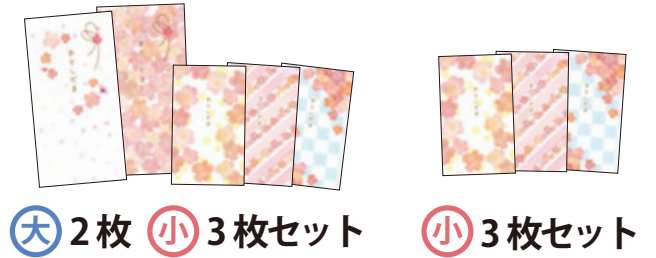

NEW

2019 おとしだま袋

NEW

はな柄

大 2枚 小 3枚セット

小 3枚セット

アニマル柄

大 2枚 小 3枚セット

小 5枚セット

お正月柄

大 2枚 小 3枚セット

小 5枚セット

ちょきんぎょ柄

大 2枚 小 3枚セット

小 5枚セット

ミニ多当