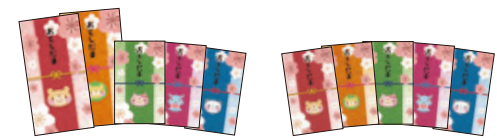

NEW

2019 おとしだま袋

NEW

はな柄

大 2枚 小 3枚セット

小 3枚セット

アニマル柄

大 2枚 小 3枚セット

小 5枚セット

お正月柄

大 2枚 小 3枚セット

小 5枚セット

ちょきんぎょ柄

大 2枚 小 3枚セット

小 5枚セット

ミニ多当