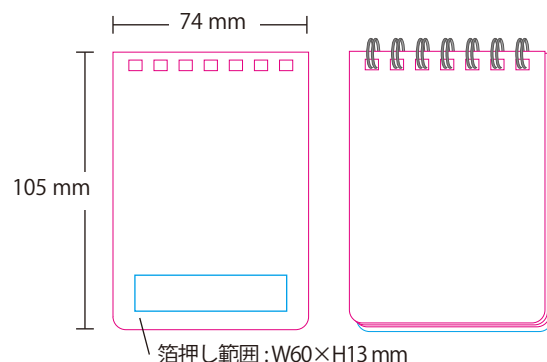

ウォールナット

スギ

【特記仕様】

- ・天然木の為、個別毎に木目・柄・色等多少異なります。
- ・木目につきましては長辺(105mm長)に平行に流れます。
- ・木目の種類により箔押しの乗りが異なります。
- ・箔押しの際、多少のカスレが生じる場合がございます。

やまと印刷グループ

やまと印刷株式会社

トップフォーム株式会社

<http://www.ty-print.co.jp/>