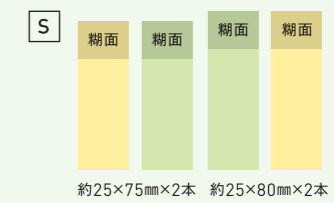

周囲を断裁↓廃棄

断裁くずが出る

75×75mmが16冊できる

断裁くずを出さない加工

周囲は断裁しない

断裁くずが出ない

約76×80mmが8冊、約76×75mmが8冊できる
積層のズレ、バックシートのズレ、紙のサイズの誤差がありますが、1枚のふせんとして使用するには問題はありません。

Earth-friendly

ふせんの糊は人と環境にやさしい水性糊を使用

E-1 断裁くずを出さないサイズで設計した材料を無駄にしないふせん
サステナブルな取り組みに最適な製品です

原寸大

原寸大

原寸大

約76×75mm 約76×80mm

※ご注文数の半数は前後の色が入れ替わります。

約38×75mm×2本 約38×80mm×2本

約25×75mm×2本 約25×80mm×2本

製造費の一部を
愛媛の森林基金
に寄付します

断裁くずを出さないふせん

素材：色上質紙 枚数：L 30枚×2本/M・S 30枚×4本
サイズ：L 約76×75mm・約76×80mm/M 約38×75mm・約38×80mm 仕様：OPP袋入
S 約25×75mm・約25×80mm

※材料の端まで無駄なく使用している為、積層のズレ、バックシートのズレ、紙のサイズの誤差があります。