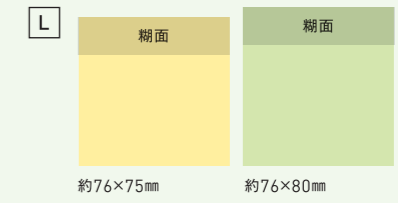

ふせんの糊は人と環境にやさしい水性糊を使用

E-1 断裁くずを出さないサイズで設計した材料を無駄にしないふせん
サステナブルな取り組みに最適な製品です

原寸大

原寸大

原寸大

約76×75mm 約76×80mm

※ご注文数の半数は前後の色が入れ替わります。

約38×75mm×2本 約38×80mm×2本

約25×75mm×2本 約25×80mm×2本

製造費の一部を
愛媛の森林基金
に寄付します

断裁くずを出さないふせん

素材：色上質紙 枚数：L 30枚×2本/M・S 30枚×4本
サイズ：L 約76×75mm・約76×80mm/M 約38×75mm・約38×80mm 仕様：OPP袋入
S 約25×75mm・約25×80mm

※材料の端まで無駄なく使用している為、積層のズレ、バックシートのズレ、紙のサイズの誤差があります。