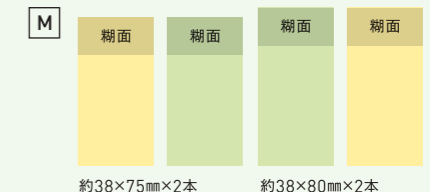

ふせんの糊は人と環境にやさしい水性糊を使用

E-1 断裁くずを出さないサイズで設計した材料を無駄にしないふせん
サステナブルな取り組みに最適な製品です

原寸大

原寸大

原寸大

約76×75mm 約76×80mm

※ご注文数の半数は前後の色が入れ替わります。

約38×75mm×2本 約38×80mm×2本

約25×75mm×2本 約25×80mm×2本

製造費の一部を
愛媛の森林基金
に寄付します

断裁くずを出さないふせん

素材：色上質紙 枚数：L 30枚×2本/M・S 30枚×4本
サイズ：L 約76×75mm・約76×80mm/M 約38×75mm・約38×80mm 仕様：OPP袋入
S 約25×75mm・約25×80mm

※材料の端まで無駄なく使用している為、積層のズレ、バックシートのズレ、紙のサイズの誤差があります。