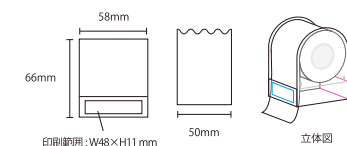

ロールふせん

50mm 幅×10m 巻き

材質

色上質 中厚口 白 無地

備考

ロールふせんへの印刷不可

販促品のロングセラー!小ロットから対応します
名入れふせん パステル