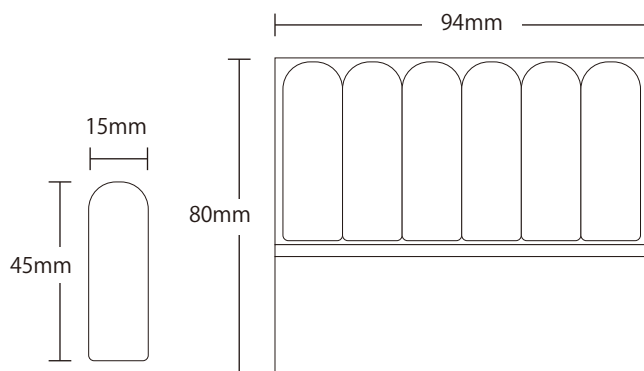

W15×H45mm

15枚×6本

表紙：アートポスト 220K

W94×H80(47+3+30)mm

従来品

NEW

やまと印刷グループ

やまと印刷株式会社