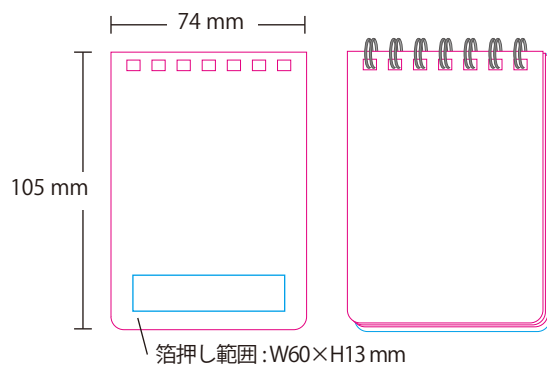

ウォールナット

スギ

【特記仕様】

- ・天然木の為、個別毎に木目・柄・色等多少異なります。
- ・木目につきましては長辺(105mm長)に平行に流れます。
- ・木目の種類により箔押しの乗りが異なります。
- ・箔押しの際、多少のカスレが生じる場合がございます。

やまと印刷グループ

やまと印刷株式会社

トップフォーム株式会社

<http://www.ty-print.co.jp/>