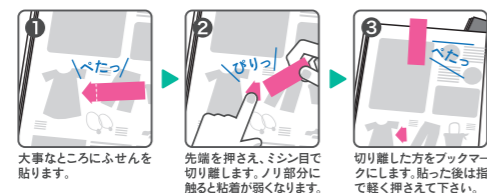

バックシートに印刷した付箋

バックシートに印刷してふせんでデコレーションできます。
ふせんの印刷に合わせて、キャラクターなどの展開に最適です。

バックシートの内側に印刷

↓ 絵柄を変えることができます

ふせん

	<p>糊面部分</p> <p>超いいニャ ちょーいいがかわいいます 超い事をふせんに書きましょう</p>	<p>糊面部分</p> <p>いい感じニャ いい感じがかわいいます 超い事をふせんに書きましょう</p>	<p>糊面部分</p> <p>まあまあニャ まーまーいいがかわいいます 超い事をふせんに書きましょう</p>
--	--	--	--

※デザインはイメージです

バックシートの外側に印刷

ふせん

バックシート外側

※デザインはイメージです

41 バックシートに印刷した付箋

素材：色上質紙 枚数：50枚 バックシート：68×68mm 白(上質紙、アート紙)
サイズ：68×68mm 仕様：OPP袋入 オフセット、オンデマンド印刷

※ふせんのサイズは68×68mm以下にしてください。
※製造時、バックシートはソーターで差し込みます。上下左右5mm以下のズレが生じますので、絵柄はズレてもよいデザインにしてください。

ココサス®

気になるところとリンクする
切り離せる目印ふせん。
カタログ・雑誌・辞書引きなどに。

ブックマークしたけれど、どの情報だったっけ？
そんな悩みを解消！切り離せるふせん「ココサス」。
色や形でリンクするので大事な情報がひとめでわかる新感覚のふせんです。

42 ココサス®

素材：色上質紙 白 枚数：15枚×4本 表紙：W71.5×H100mm
サイズ：45×15mm 仕様：OPP袋入
※ココサスは株式会社ビバリーの登録商標です。